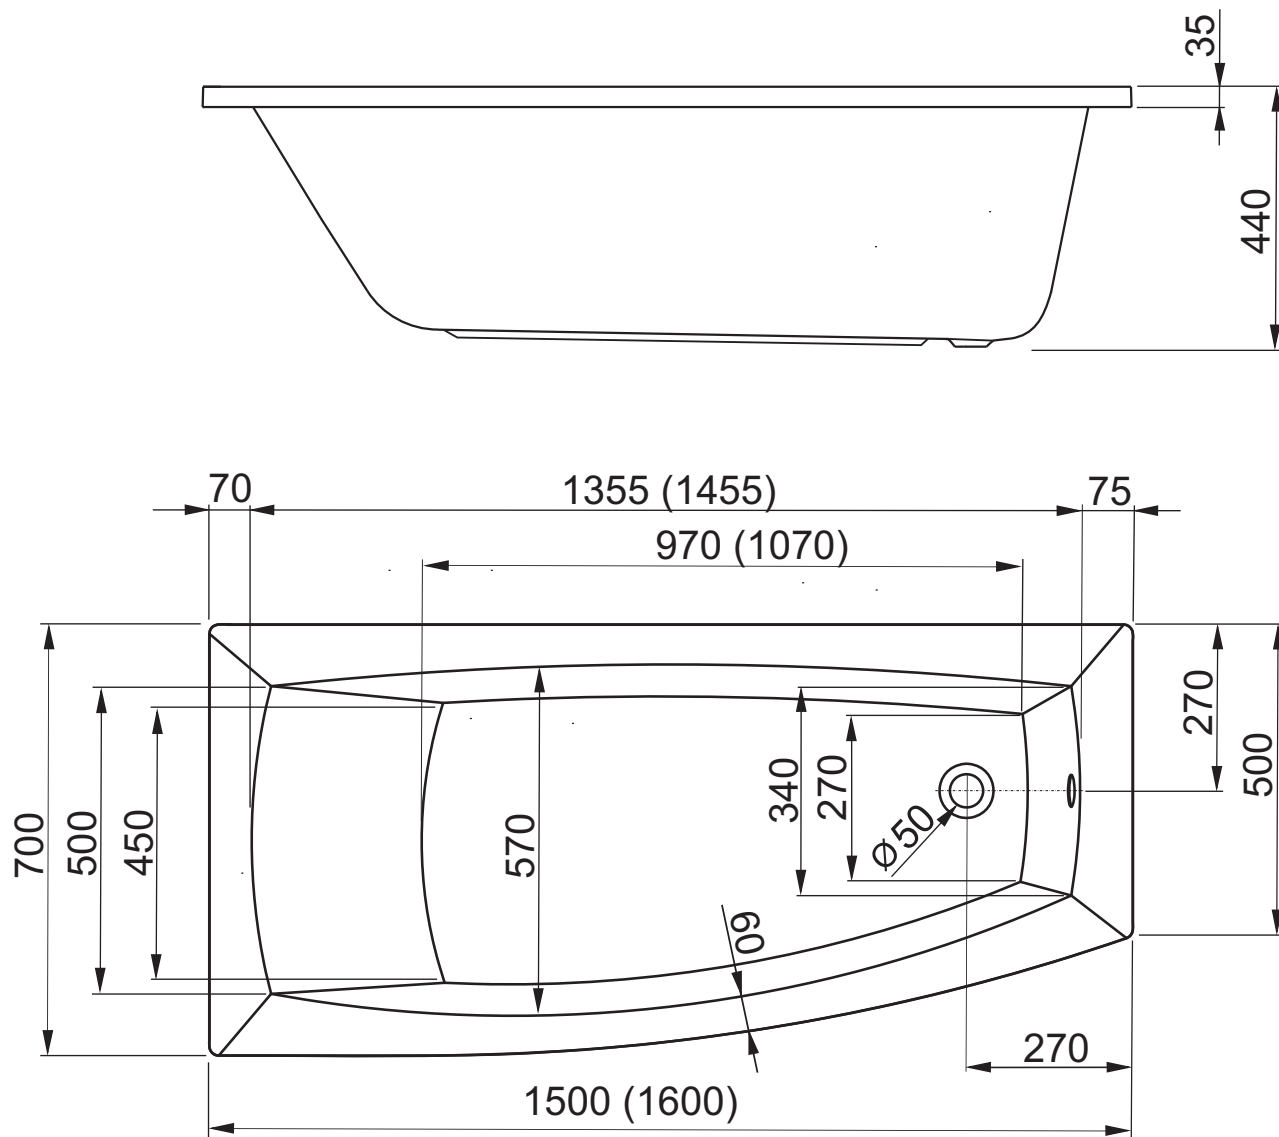

WANNY

ARCLINE wanna asymetryczna

Rysunek techniczny

głębokość wanny: 420 mm

pojemność: 1500 - 157 l
1600 - 177 l

w zestawie nóżki i wsporniki
zakres regulacji: 110 - 155 mm