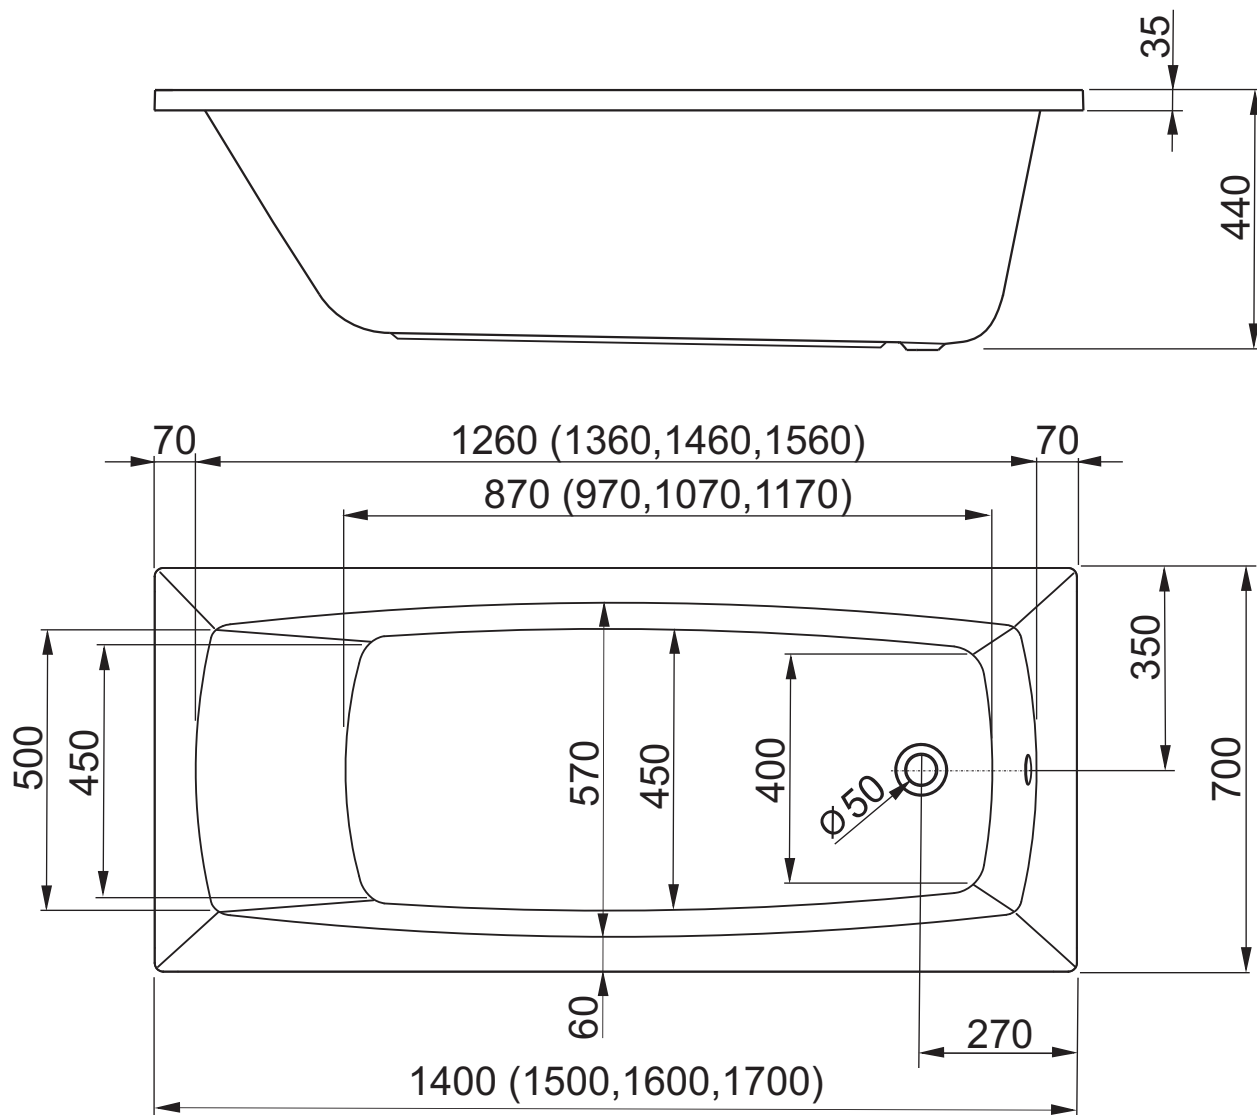

WANNY

ARCLINE wanna prostokątna

Rysunek techniczny

głębokość wanny: 420 mm

pojemność: 1400 - 150 l
1500 - 167 l
1600 - 183 l
1700 - 204 l

w zestawie nóżki i wsporniki
zakres regulacji: 110 - 155 mm