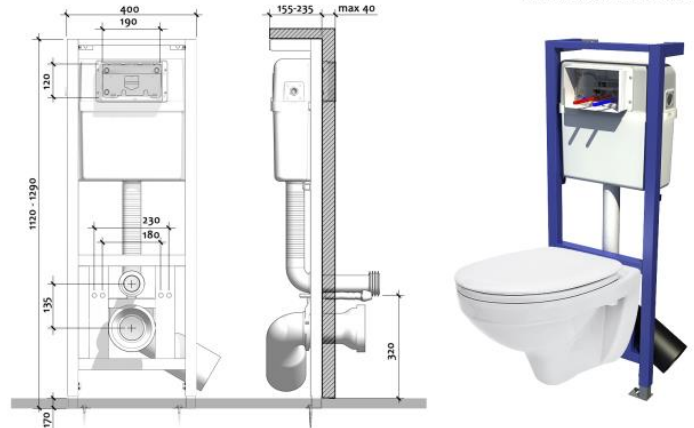

SERWISOWANIE

cersanit

INSTRUKCJA MONTAŻU ZESTAWU PODTYNKOWEGO WC LINK
 ASSEMBLY INSTRUCTIONS
 MONTAGE
 ИНСТРУКЦИЯ МОНТАЖА

PL W przypadku nieprawidłowego montażu reklamacje z tytułu gwarancji nie będą rozpatrywane.
EN In case of incorrect installation of the product warranty claims will not be examined.
DE Im Falle der unrichtigen Montage des Produktes werden keine Garantierklärungen.
RU В случае неправильного монтажа продукта гарантийные рекламации не будут рассматриваться.