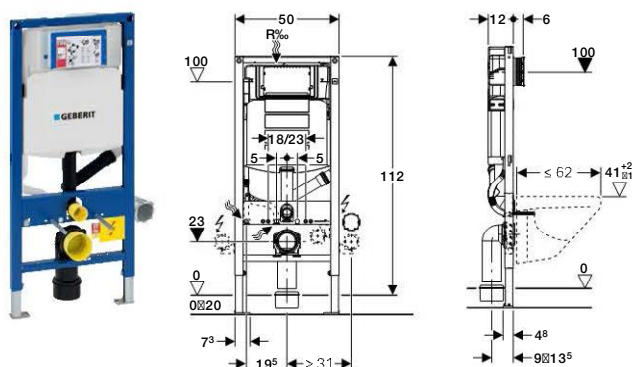

Element montażowy Geberit Duofix do WC, z odciągiem, Sigma, H112

Zastosowanie

- Do montażu na podłożu o grubości warstw podłogi 0 - 20 cm
- Do montażu w częściowej ścianie systemu Duofix przed ścianą pełną lub ścianą z płyty gipsowej
- Do montażu w ścianie systemu Duofix o wysokości pomieszczenia
- Do montażu w ścianie GIS częściowej lub o wysokości pomieszczenia przed ścianą pełną lub ścianą z płyty gipsowej
- Do montażu przed ścianą pełną lub ścianą z płyty gipsowej
- Do montażu w instalacji naściennej częściowej lub o wysokości pomieszczenia przed ścianą pełną lub ścianą z płyty gipsowej
- Do montażu w ścianie z płyty gipsowej o wysokości pomieszczenia
- Do miski wiszącej o rozstawie otworów 18 cm lub 23 cm
- Do montażu przed ścianą pełną lub ścianą z płyty gipsowej
- Do przyłączenia urządzeń myjących Geberit AquaClean
- Do podłączania przycisku uruchamiającego Sigma40 z odsysaniem zanieczyszczonego powietrza
- Nie nadaje się do osadzenia w betonie

Charakterystyka

- Spłuczka podtynkowa Sigma uruchamiana z przodu
- Spłukiwanie dwudzielne, pojemnik na kostki higieniczne oraz system odsysania zanieczyszczonego powietrza z zastosowaniem przycisku Sigma40
- Opcjonalnie bez odsysania zanieczyszczonego powietrza: Spłukiwanie dwudzielne z przyciskami uruchamiającymi Geberit Sigma01, Sigma20, Sigma50, Sigma60, Sigma70, Sigma80, Bolero
- Opcjonalnie bez odsysania zanieczyszczonego powietrza: Spłukiwanie z funkcją "stop" z przyciskami uruchamiającymi Sigma10, Mambo lub Tango
- Możliwość ustawienia ilości wody spłukującej
- Przy ustawieniach fabrycznych ponowne spłukiwanie możliwe natychmiast
- Spłuczka podtynkowa do montażu i prac serwisowych bez użycia narzędzi
- Obudowa ochronna otworu serwisowego do montażu i skracania bez użycia narzędzi
- Obudowa ochronna zabezpiecza otwór serwisowy przez wilgocią i zabrudzeniem
- Popychacze z wyłumieniem dźwięków, szybkie ustawianie bez użycia narzędzi
- Wężyk łączący z zaworem kątowym do przykręcenia bez użycia narzędzi
- Mocowanie kolana odpływowego bez narzędzi, z wyłumieniem dźwięku, regulacją głębokości w 8 położeniach, zakres regulacji 45 mm
- Samohamujące nóżki, do wyrównywania elementu bez użycia narzędzi

- Nogi ocynkowane, regulowane płynnie w zakresie od 0 - 20 cm
- Możliwe zastosowanie do wiszącej miski WC o małej powierzchni przylegania po zastosowaniu dodatkowych akcesoriów
- Rama z otworami $\varnothing 9$ mm do zamocowania w drewnianej ścianie szkieletowej
- Samonośny
- Rama o profilu C 4x4 cm
- Rama malowana proszkowo, niebieski ultramaryna
- Nóżki regulowane o 5 cm
- Obrotowa płyta pod nogę, do montażu w profilach UW50 i UW75
- Przyłącze wody na górze, z boku przesunięte w lewo
- Gniazdo elektryczne z możliwością uniwersalnego ustawienia

Informacje dot. produktu