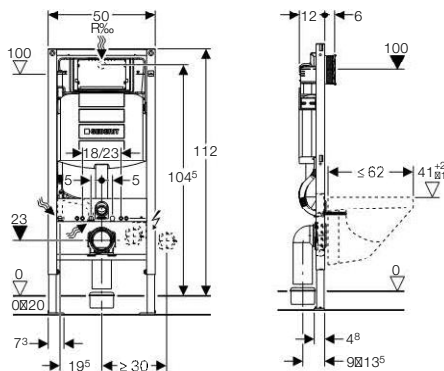

Elementy ze spłuczkami Sigma

Element montażowy Geberit Duofix do WC, Sigma, H112

Zastosowanie

- Do montażu w częściowej ścianie systemu Duofix przed ścianą pełną lub ścianą z płyty gipsowej
- Do montażu w ścianie systemu Duofix o wysokości pomieszczenia
- Do montażu w ścianie GIS częściowej lub o wysokości pomieszczenia przed ścianą pełną lub ścianą z płyty gipsowej
- Do montażu przed ścianą pełną lub ścianą z płyty gipsowej
- Do montażu w instalacji naściennej częściowej lub o wysokości pomieszczenia przed ścianą pełną lub ścianą z płyty gipsowej
- Do montażu w ścianie z płyty gipsowej o wysokości pomieszczenia
- Do montażu na podłożu o grubości warstw podłogi 0 - 20 cm
- Do miski wiszącej o rozstawie otworów 18 cm lub 23 cm
- Do montażu na masywnej ścianie i obmurowania lub zamurowania
- Do przyłączenia urządzeń myjących Geberit AquaClean
- Nie nadaje się do osadzenia w betonie

Charakterystyka

- Przyłącze wody na środku z tyłu/u góry
- Spłuczka podtynkowa Sigma uruchamiana z przodu
- Spłukiwanie dwudzielne z przyciskiem uruchamiającym Bolero, Sigma01, Sigma20, Sigma50, Sigma60, Sigma70 lub Sigma80
- Spłukiwanie jednoilościowe z przyciskiem uruchamiającym Sigma10, Mambo, Tango
- Funkcja "stop" z przyciskiem uruchamiającym Sigma10, Mambo lub Tango
- Możliwość ustawienia ilości wody spłukującej
- Przy ustawieniach fabrycznych ponowne spłukiwanie możliwe natychmiast
- Spłuczka podtynkowa do montażu i prac serwisowych bez użycia narzędzi
- Obudowa ochronna otworu serwisowego do montażu i skracania bez użycia narzędzi
- Obudowa ochronna zabezpiecza otwór serwisowy przez wilgocią i zabrudzeniem
- Popychacze z wyłumieniem dźwięków, szybkie ustawianie bez użycia narzędzi
- Uniwersalne przyłącze wody, odpowiednie do systemu MeplaFix, do montażu i obsługi bez użycia narzędzi
- Wężyk łączący z zaworem kątowym do przykręcenia bez użycia narzędzi
- Mocowanie kolana odpływowego bez narzędzi, z wyłumieniem dźwięku, regulacją głębokości w 8 położeniach, zakres regulacji 45 mm
- Samohamujące nóżki, do wyrównywania elementu bez użycia narzędzi
- Nogi ocynkowane, regulowane płynnie w zakresie od 0 - 20 cm

- Możliwe zastosowanie do wiszącej miski WC o małej powierzchni przylegania po zastosowaniu dodatkowych akcesoriów
- Rama z otworami $\varnothing$ 9 mm do zamocowania w drewnianej ścianie szkieletowej
- Spłuczka podtynkowa z izolacją przeciwwoszeniową
- Samonośny
- Rama o profilu C 4x4 cm
- Rama malowana proszkowo, niebieski ultramaryna
- Nóżki regulowane o 5 cm
- Obrotowa płyta pod nogę, do montażu w profilach UW50 i UW75

Informacje dot. produktu

Zakres ciśnienia przepływu	0,1-10 bar
Maksymalna temperatura robocza wody	25 °C
Zakres ustawień dla spłukiwania z niewielką ilością wody	3-4 l
Zakres ustawień dla spłukiwania z dużą ilością wody	4,5 / 6 / 7,5 l
Ustawienie fabryczne ilości wody do spłukiwania	6 i 3 l
Ilość wody do spłukiwania z funkcją "stop"	4,5 / 6 / 7,5 l

Uwagi dotyczące dostawy